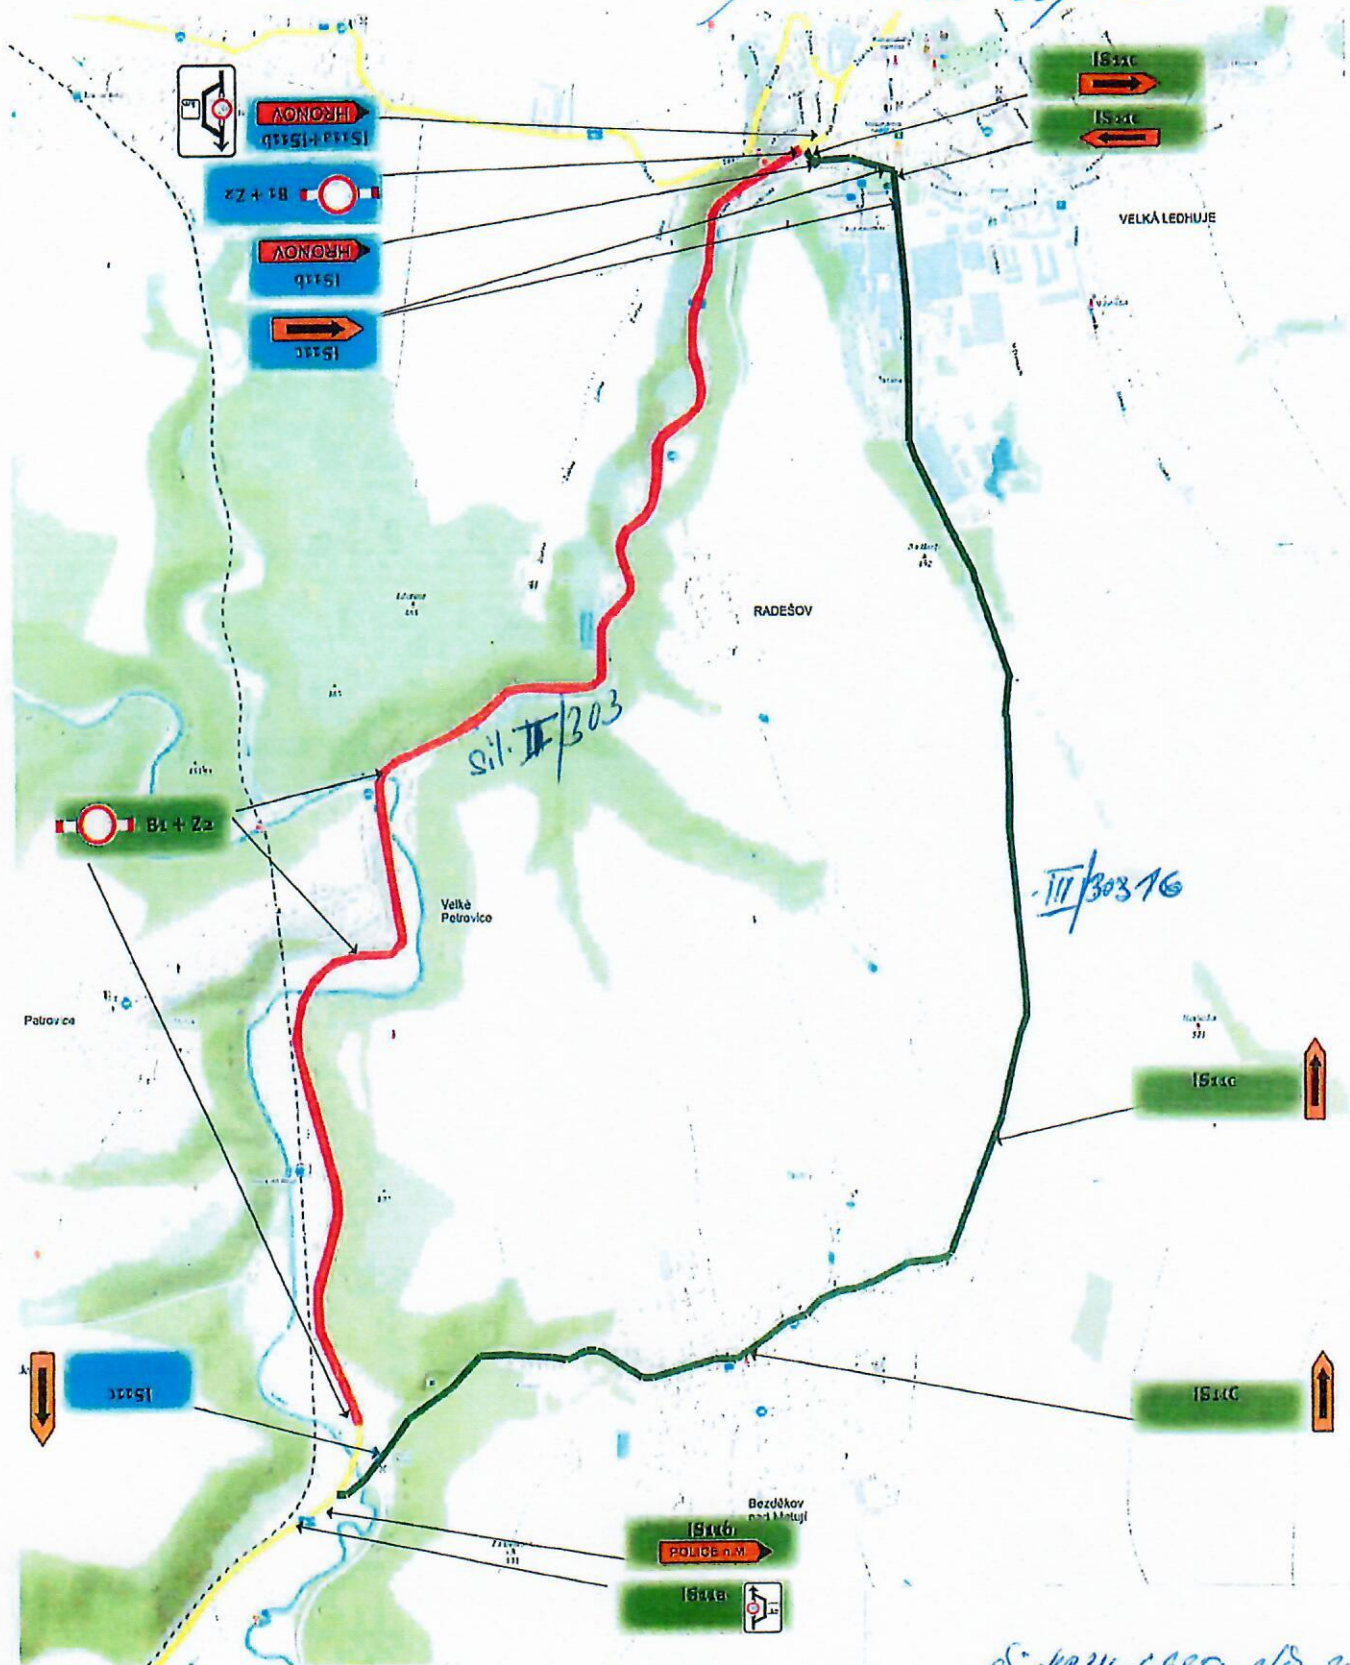

Situace D10 - přechodná úprava

Alce: PETROVICKÉ ZATÁČKY

Uzavírka:
 od 12. hodin
 do 20. hodin
 Místo:
 ii/303 Police n.M. - Mýto

LEGENDA:

4 x		Z2	2 x		IS11b
4 x		B1	6 x		IS11c
2 x		IS11a	1 x		IS11b

Obj: KR14-69856-2/02-2022
050506

KR14-53800-2/02-2022
050506

POLICIE ČESKÉ REPUBLIKY
 KRAJSKÉ ŘEDITELSTVÍ POLICIE
 KRÁLOVÉHRADECKÉHO KRAJE
 ÚZEMNÍ ODBOR
 DOPRAVNÍ INSPEKTORÁT
 547 45 NÁCHOD

Jaroslav ZEMANSKÝ
 28408