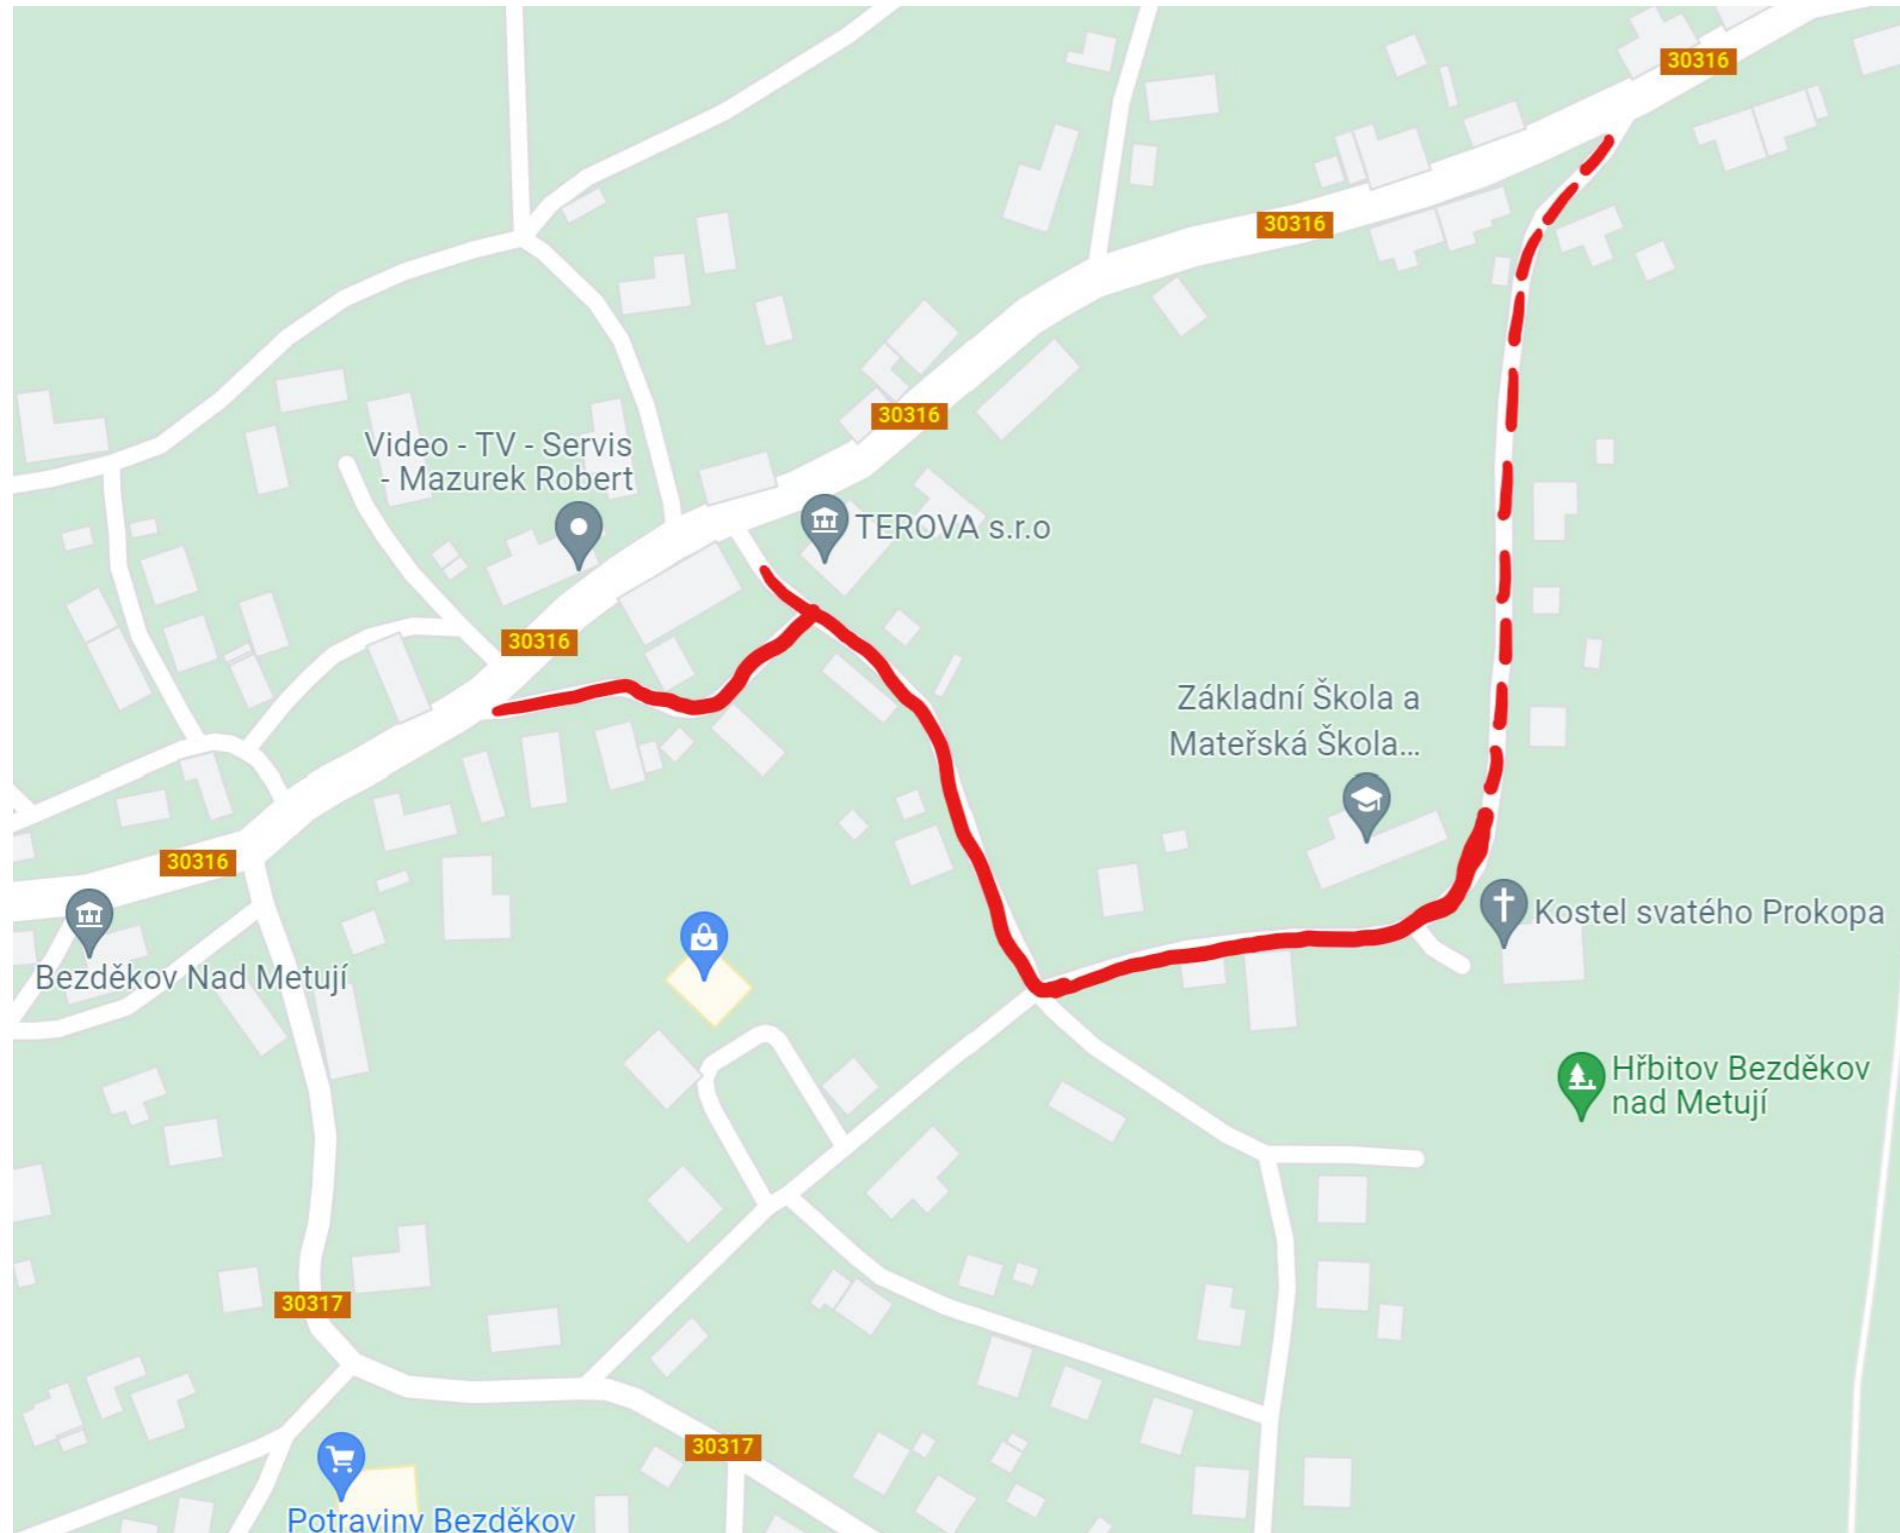

# Etapizace opravy cest v obci

**ČERVENĚ** vyznačené komunikace budou opravovány  
Od 3.7.2023 (kompletní uzavírka).

**PROSÍME OBČANY** od uvedené doby parkovat auta  
mimo tyto dotčené komunikace,  
kuli průjezdu veškerá techniky.

**V tuto dobu do odvolání, nebude možné zajet k  
nemovitostem a parkovat v těsné blízkosti  
dotčených komunikací!!!!**

**Týká se to i svozu komunálního odpadu a  
bioodpadu, popelnice bude nutné přistavit  
na místa k hlavním, nebo již opraveným komunikacím.**