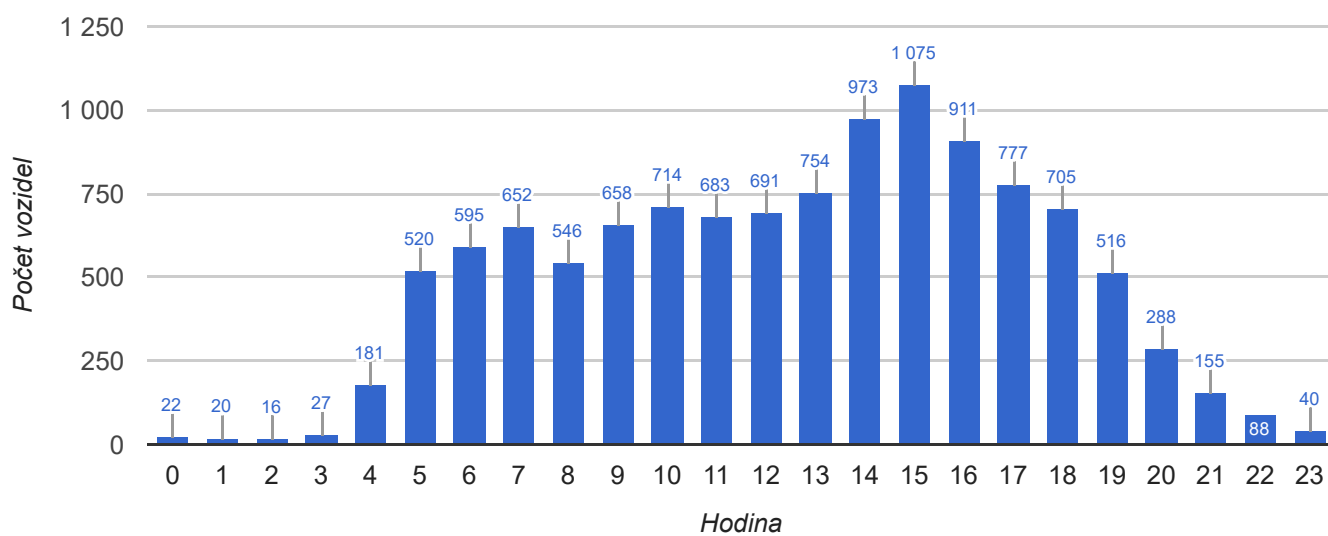

Osobní vozidla

Počet vozidel nad dovolenou rychlost ve směru

● < 50 km/h, 94% ● > 50 km/h, 6%

Graf překročení dovolené rychlosti

■ Ve směru ■ V protisměru ■ V obou směrech

Graf intenzity vozidel ve směru za celé období