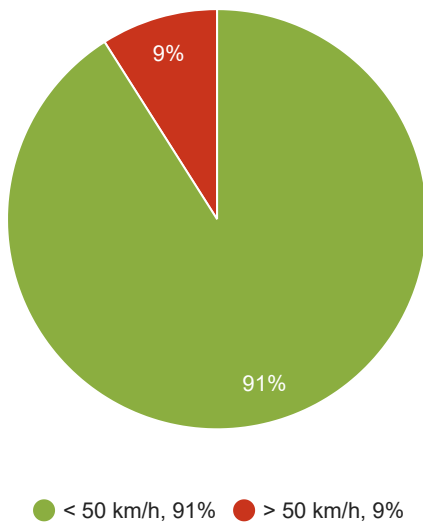

Dodávky

Počet vozidel nad dovolenou rychlost ve směru