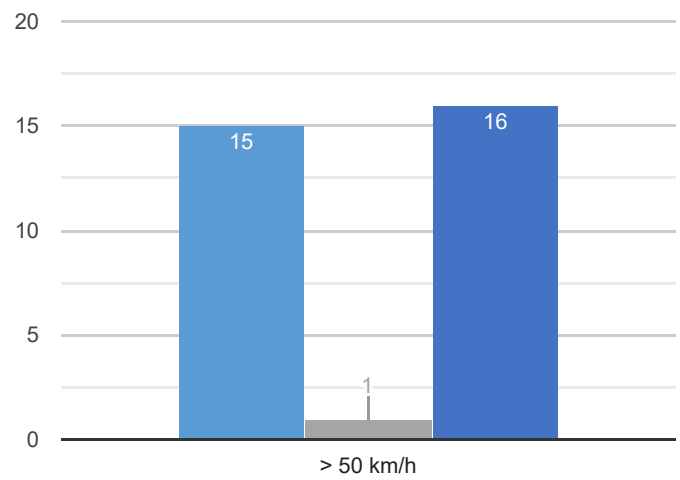

Graf překročení dovolené rychlosti