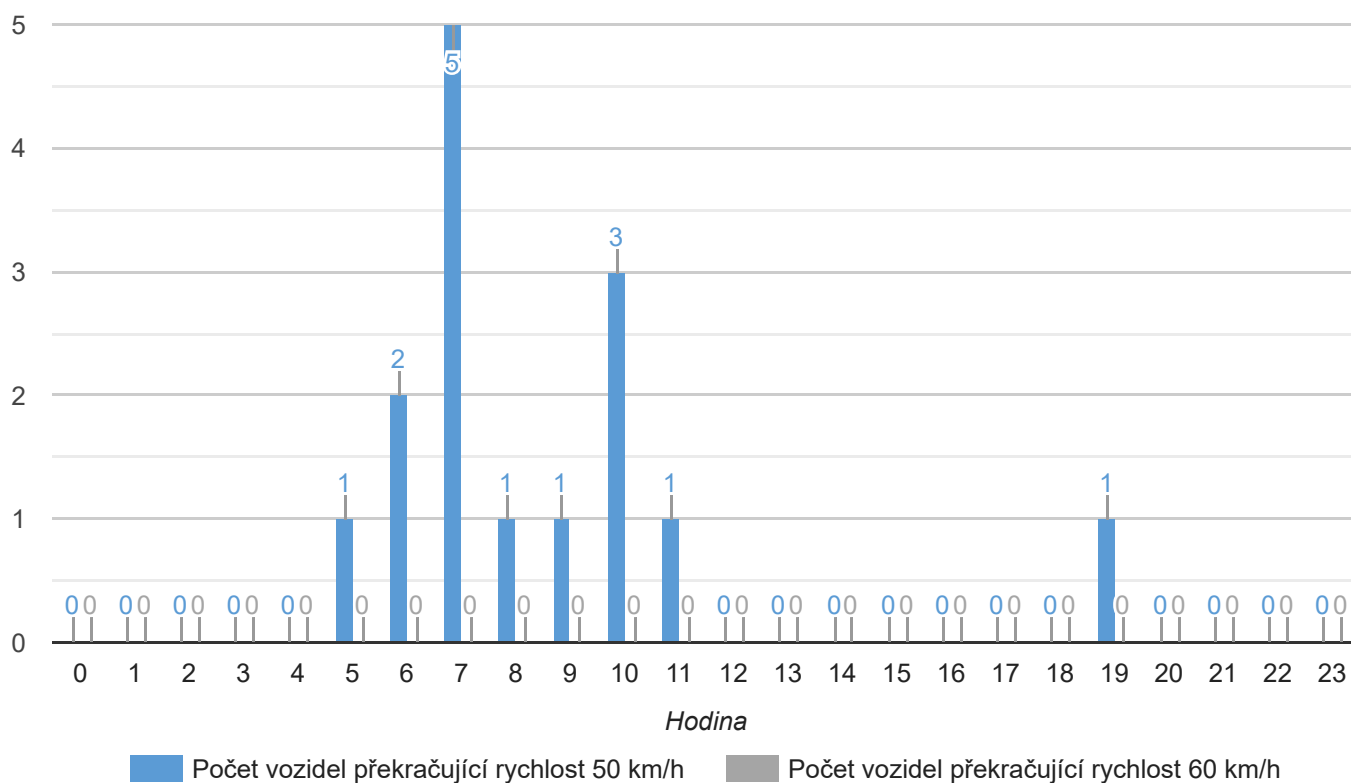

Graf překročení dovolené rychlosti