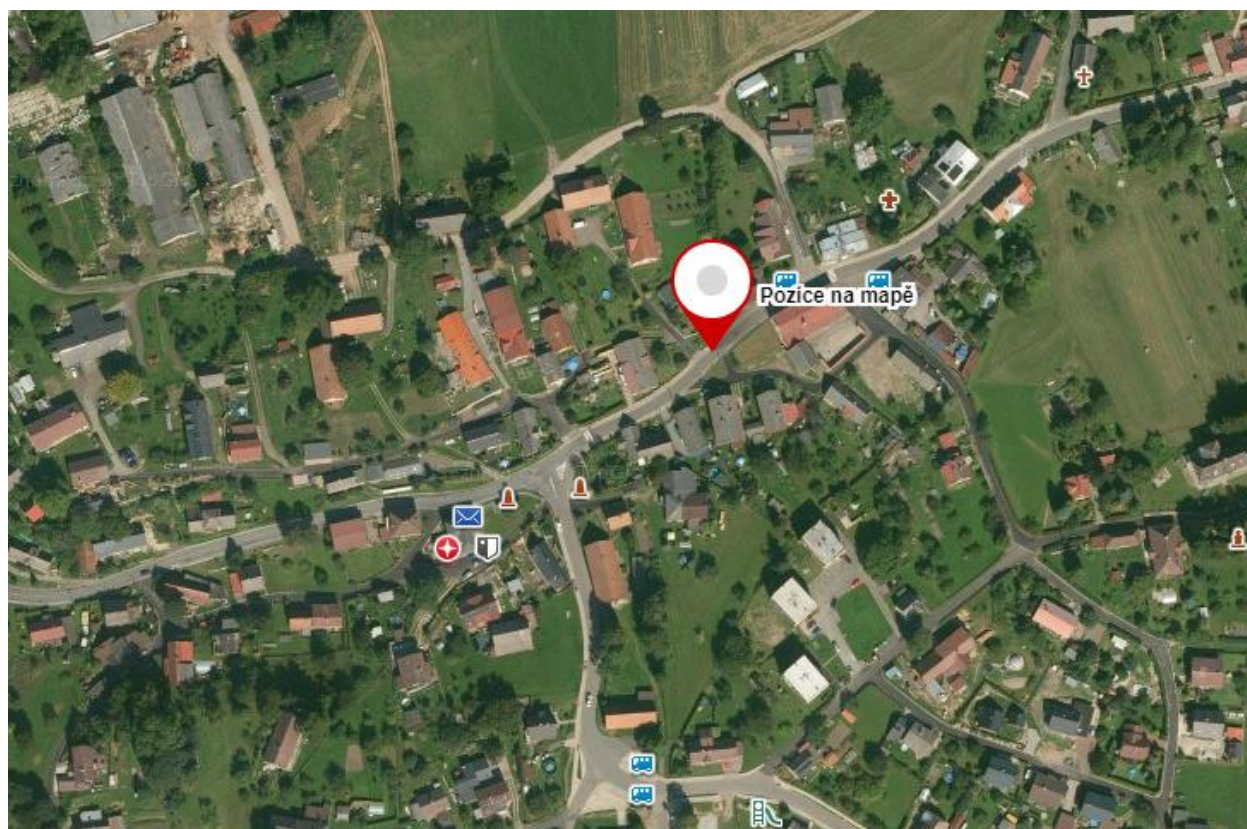

Dopravní měření

Obec Bezděkov nad Metují

u přechodů pro chodce

srpen-září 2024

Měření - 1. místo

Dopravní měření: Obec Bezděkov nad Metují – počet vozidel a jejich rychlosti

Měření probíhalo: od 28.08.2024 od 11.00 hodin do 07.09.2024

Časový úsek: 24 hod.

Lokalita: Obec Bezděkov nad Metují, mezi dvěma přechody u zastávek autobusů
v centru obce

- betonový sloup u domu VIDEO TV SERVIS, směr do centra obce

Pohled kamery videoboxu – příjezd vozidel k měřicímu boxu je od města Police nad Metují
(směr příjezdu – směr měření).