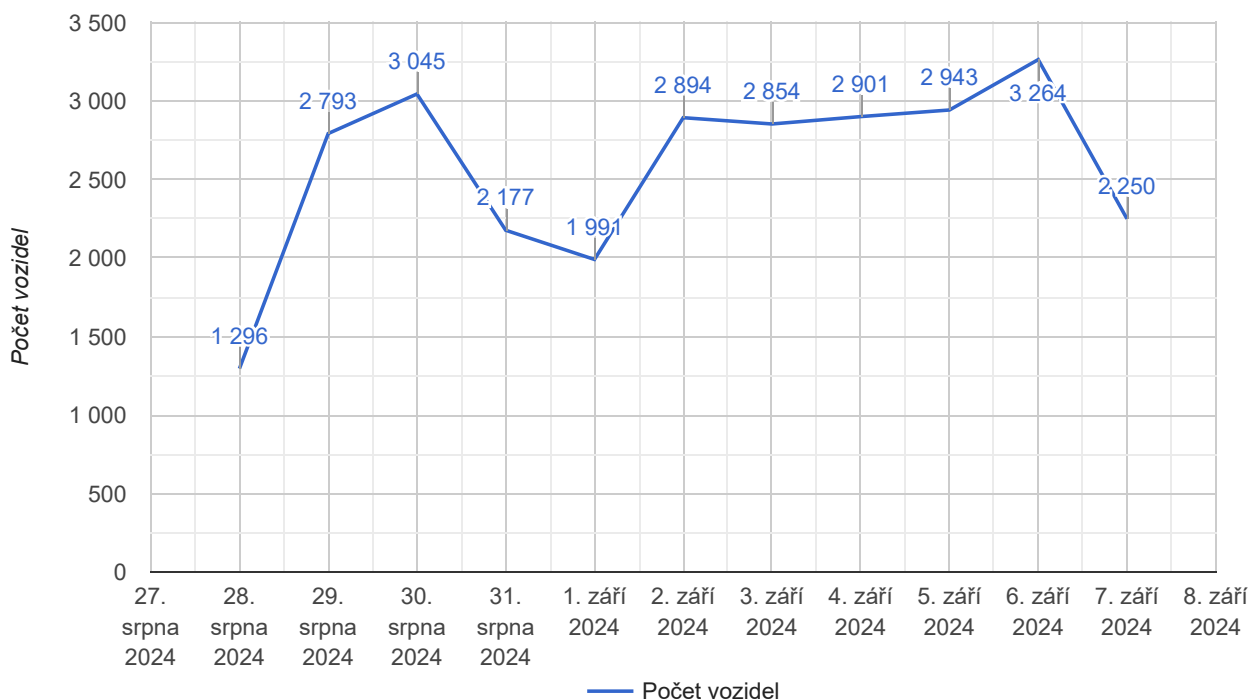

Rychlost v úseku: 50 km/h

GPS: 50.5096472N, 16.2288022E

Měřicí zařízení: GEM CDU 2605 BOX (419 464)

Měřicí zařízení GEM CDU 2605 ZEUS box je zařízení určené k vytváření statistik a dopravních analýz. Primárně je zařízení určeno pro měření rychlosti a počtu projíždějících vozidel na principu Dopplerova jevu a videodetekční analýzy obrazu. Klasifikace vozidel je řazena do 4 kategorií. Měření probíhalo za povětrnostních podmínek, odpovídajících ročnímu období – bez extrémních výkyvů teplot nebo srážek, které by měly zásadní vliv na zjištěná data. Vozidla, která jsou označena „ve směru“ jsou na příjezdu směr k zařízení, analogicky vozidla v protisměru. Výsledky měření jsou obsažené v příložených tabulkách a grafech.

Graf překročení rychlosti

Počty vozidel

Statistika rychlosti < 50 km/h

Statistika rychlosti > 50 km/h

Počet vozidel která překročila rychlost 50 km/h

Počet vozidel která překročila rychlost 60 km/h

Překročení povolené rychlosti