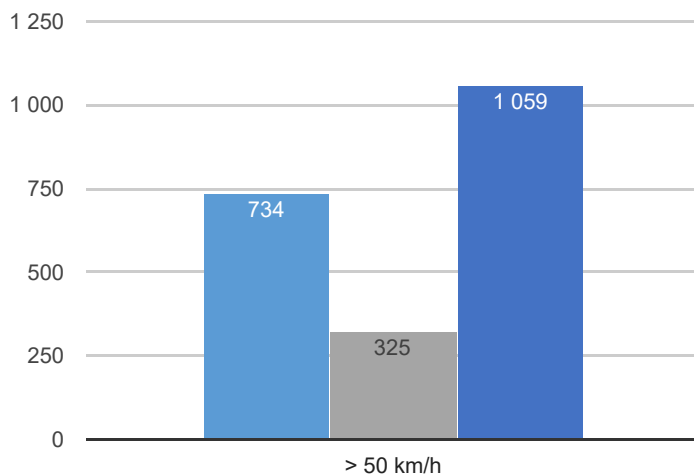

Graf překročení dovolené rychlosti