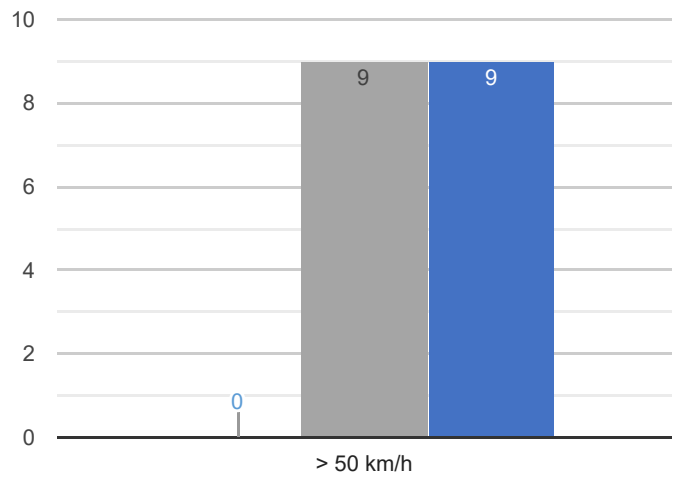

Graf překročení dovolené rychlosti