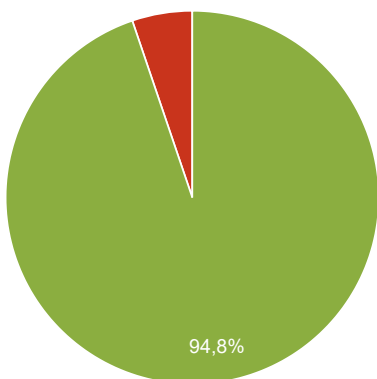

Graf překročení rychlosti

Počty vozidel

Statistika rychlosti < 50 km/h

Statistika rychlosti > 50 km/h

Počet vozidel která překročila rychlost 50 km/h

Počet vozidel která překročila rychlost 60 km/h

Překročení povolené rychlosti

Počet vozidel nad dovolenou rychlost 50 km/h

● < 50 km/h, 94,8% ● ≥ 50 km/h, 5,2%

Graf překročení dovolené rychlosti

Počet vozidel nad rychlost 60 km/h

● < 60 km/h, 99,7% ● ≥ 60 km/h, 0,3%

Graf překročení rychlosti