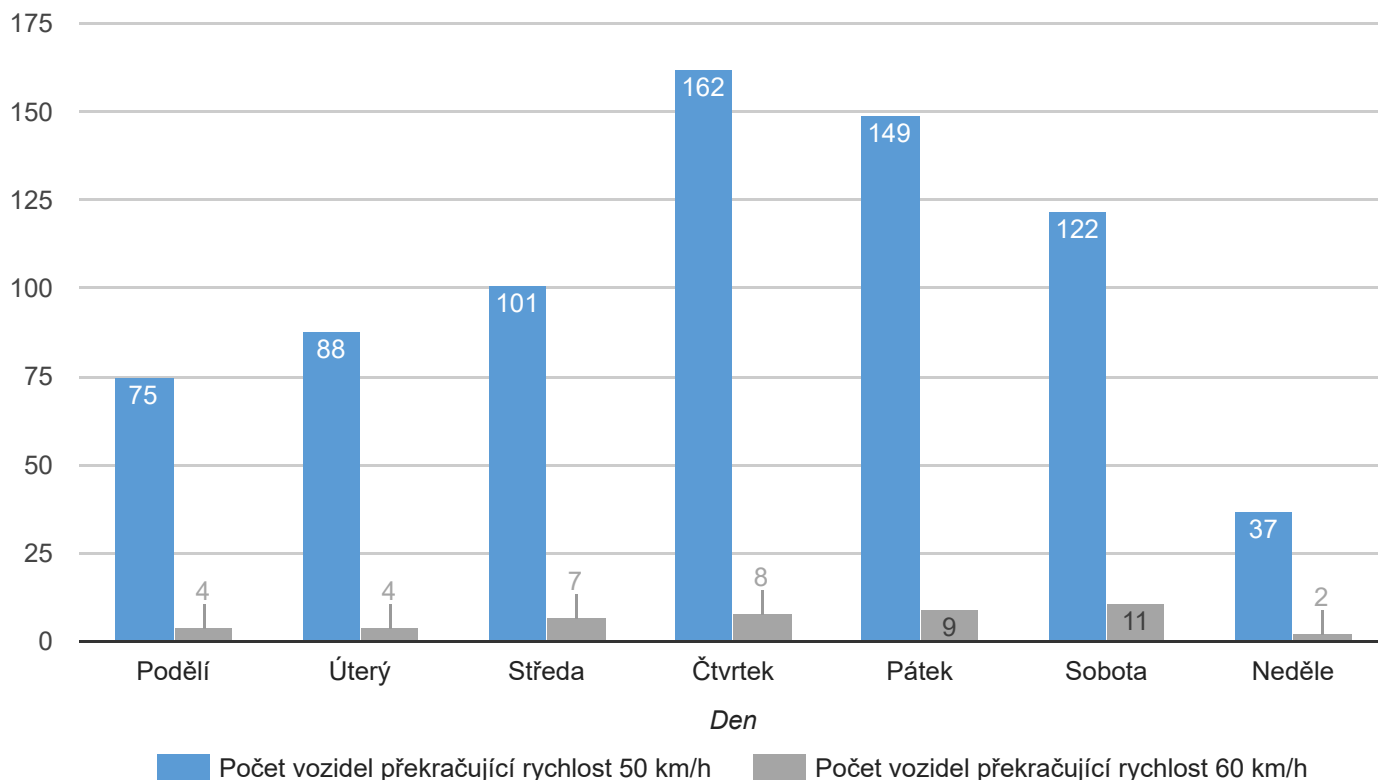

Osobní vozidla - překročení rychlosti

Graf překročení dovolené rychlosti