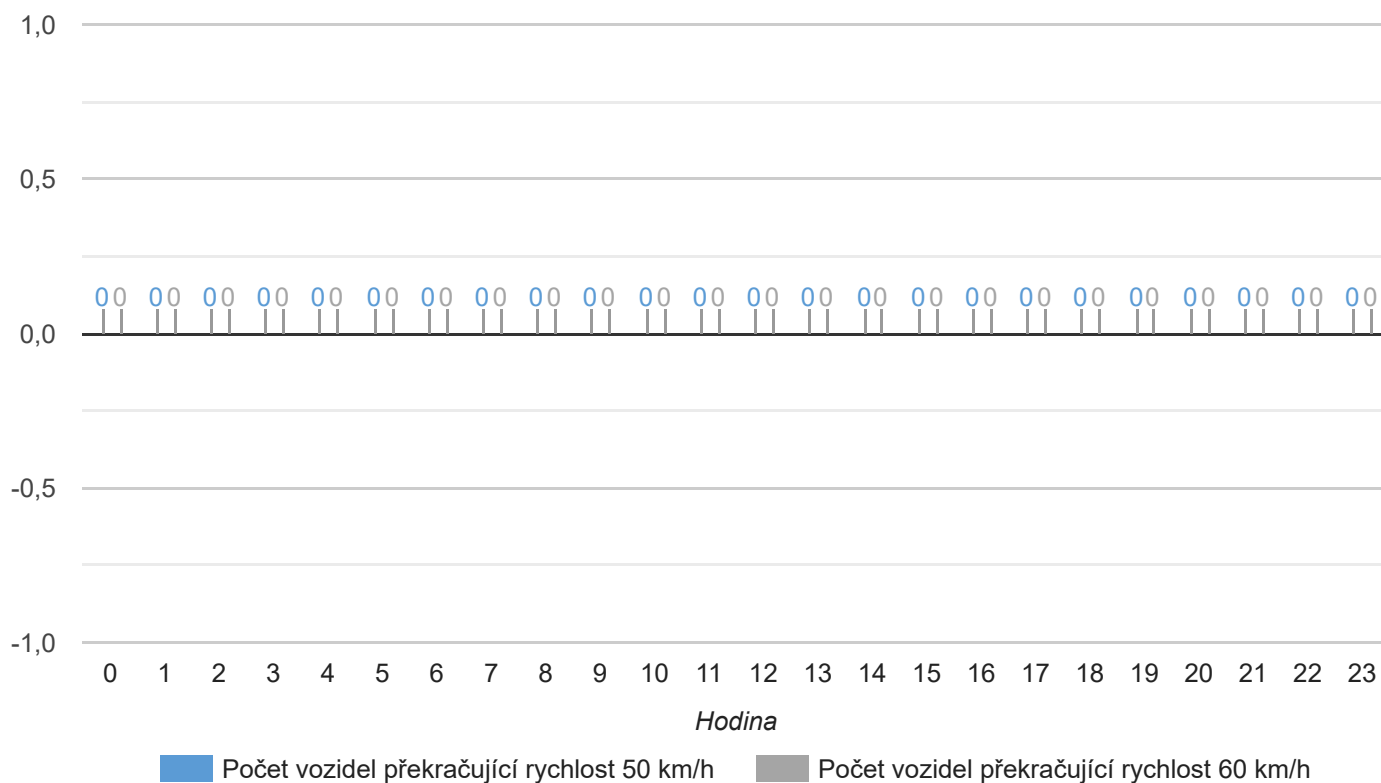

Graf překročení dovolené rychlosti