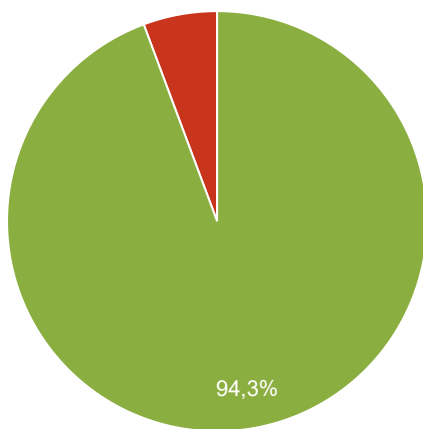

Nákladní vozidla

Počet vozidel nad dovolenou rychlost ve směru