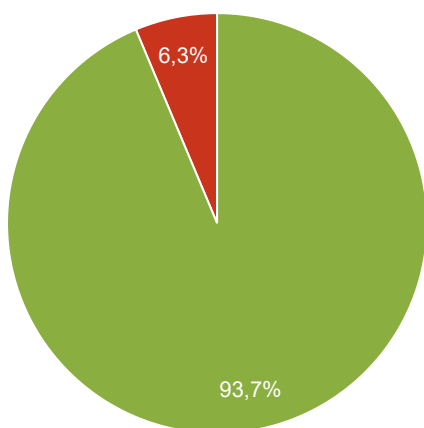

Osobní vozidla

Počet vozidel nad dovolenou rychlost ve směru