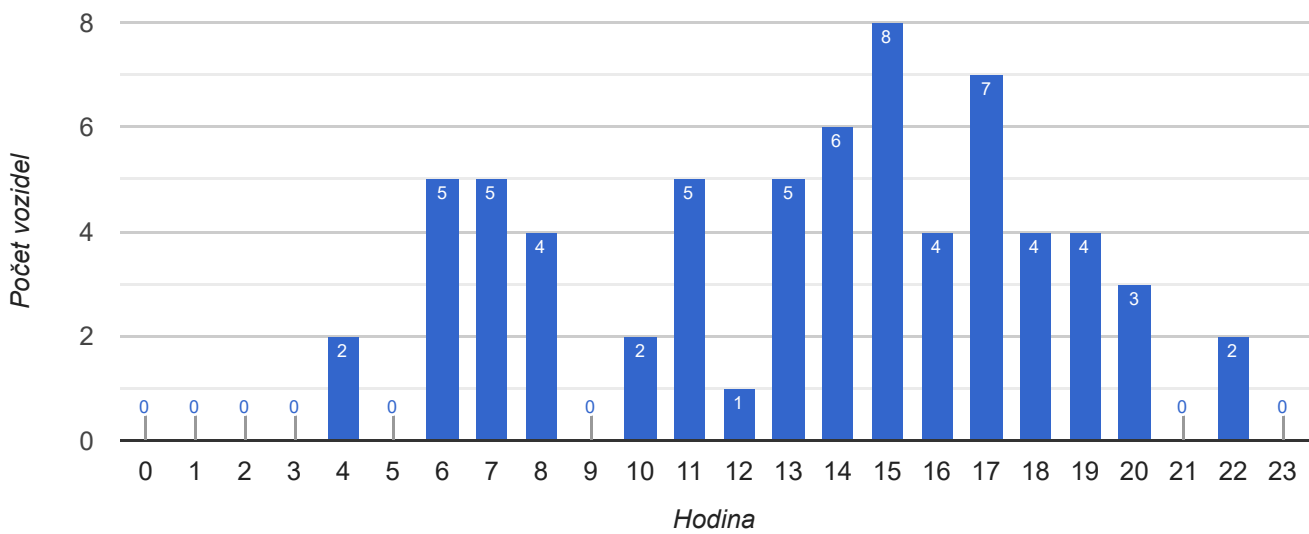

Soupravy

Počet vozidel nad dovolenou rychlost ve směru

● < 50 km/h, 100% ● > 50 km/h, 0%

Graf překročení dovolené rychlosti

■ Ve směru ■ V protisměru ■ V obou směrech

Graf intenzity vozidel ve směru za celé období