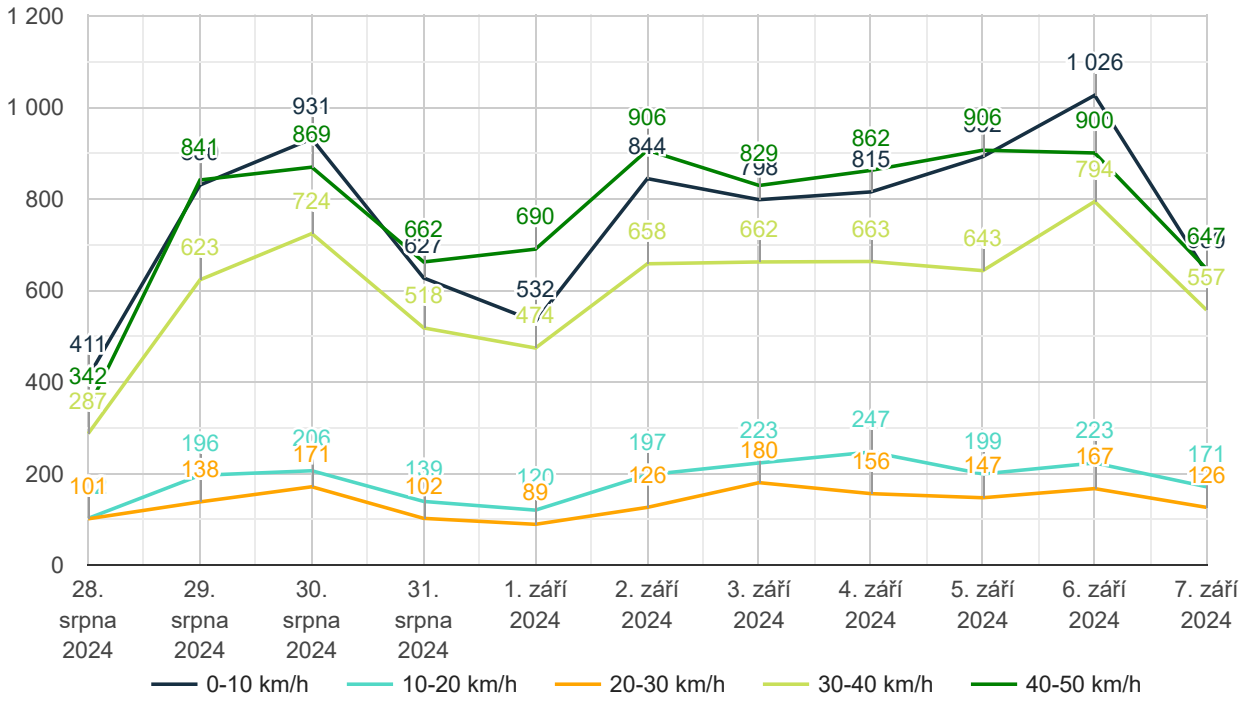

Rychlost v úseku: 50 km/h

GPS: 50.5096472N, 16.2288022E

Měřicí zařízení: GEM CDU 2605 BOX (419 464)

Měřicí zařízení GEM CDU 2605 ZEUS box je zařízení určené k vytváření statistik a dopravních analýz. Primárně je zařízení určeno pro měření rychlosti a počtu projíždějících vozidel na principu Dopplerova jevu a videodetekční analýzy obrazu. Klasifikace vozidel je řazena do 4 kategorií. Měření probíhalo za povětrnostních podmínek, odpovídajících ročnímu období – bez extrémních výkyvů teplot nebo srážek, které by měly zásadní vliv na zjištěná data. Vozidla, která jsou označena „ve směru“ jsou na příjezdu směr k zařízení, analogicky vozidla v protisměru. Výsledky měření jsou obsažené v příložených tabulkách a grafech.

Graf překročení rychlosti

Počty vozidel

Statistika rychlosti < 50 km/h

Statistika rychlosti > 50 km/h

Počet vozidel která překročila rychlost 50 km/h

Počet vozidel která překročila rychlost 60 km/h

Překročení povolené rychlosti