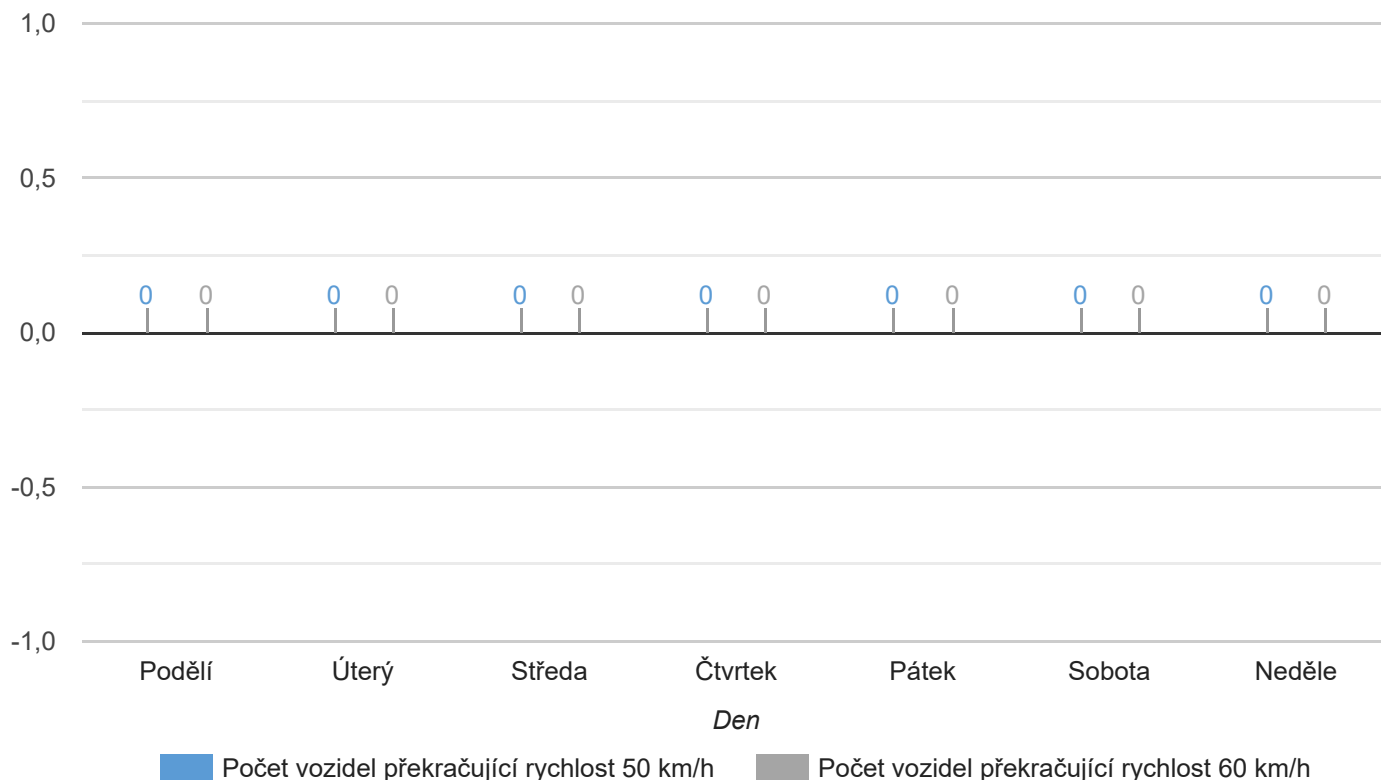

Soupravy - překročení rychlosti

Graf překročení dovolené rychlosti