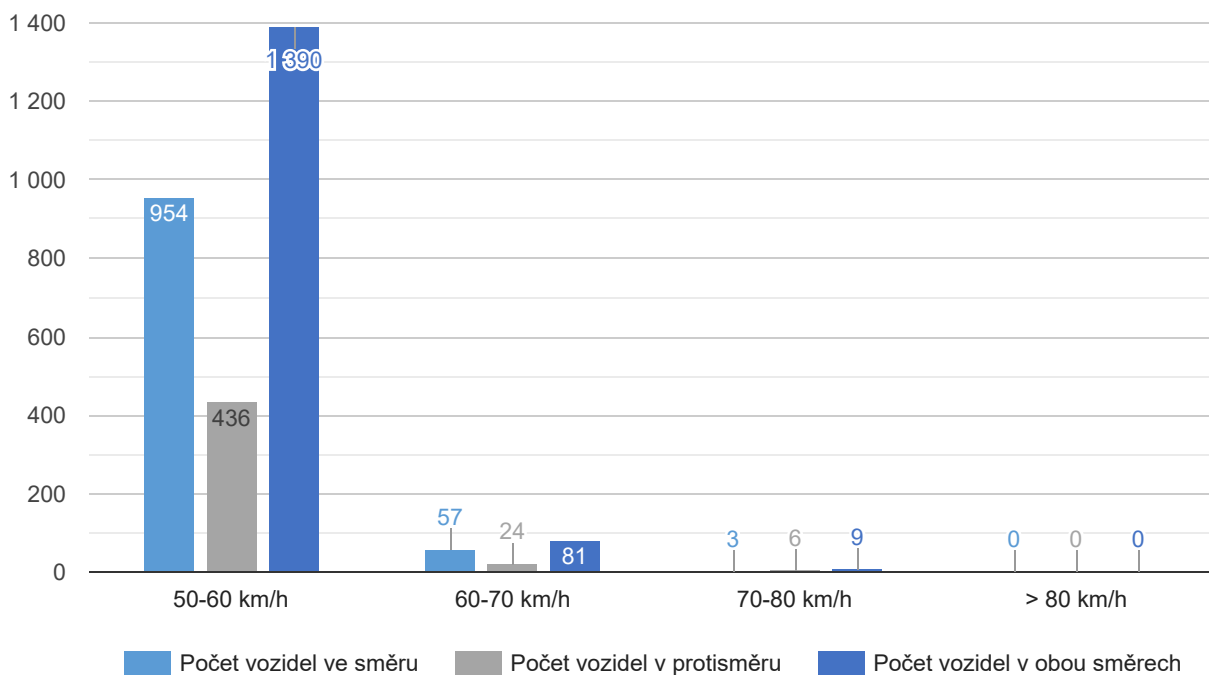

Rychlost v úseku: 50 km/h

GPS: 50.5096472N, 16.2288022E

Měřicí zařízení: GEM CDU 2605 BOX (419 464)

Měřicí zařízení GEM CDU 2605 ZEUS box je zařízení určené k vytváření statistik a dopravních analýz. Primárně je zařízení určeno pro měření rychlosti a počtu projíždějících vozidel na principu Dopplerova jevu a videodetekční analýzy obrazu. Klasifikace vozidel je řazena do 4 kategorií. Měření probíhalo za povětrnostních podmínek, odpovídajících ročnímu období – bez extrémních výkyvů teplot nebo srážek, které by měly zásadní vliv na zjištěná data. Vozidla, která jsou označena „ve směru“ jsou na příjezdu směr k zařízení, analogicky vozidla v protisměru. Výsledky měření jsou obsažené v příložených tabulkách a grafech.

Graf překročení rychlosti

Počty vozidel

Statistika rychlosti < 50 km/h

Statistika rychlosti > 50 km/h

Počet vozidel která překročila rychlost 50 km/h

Počet vozidel která překročila rychlost 60 km/h

Překročení povolené rychlosti