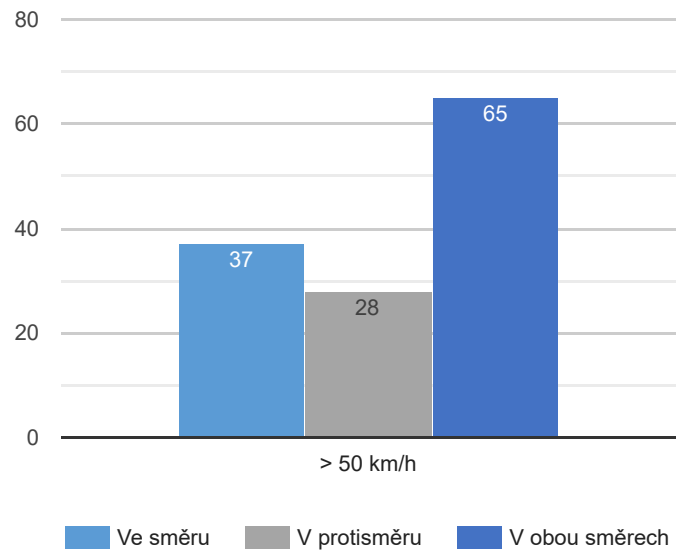

Graf překročení dovolené rychlosti