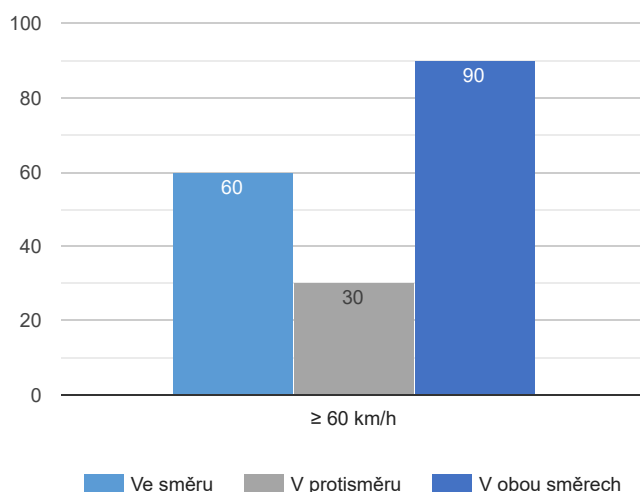

Počet vozidel nad dovolenou rychlost 50 km/h

● < 50 km/h, 94,8% ● ≥ 50 km/h, 5,2%

Graf překročení dovolené rychlosti

Počet vozidel nad rychlost 60 km/h

● < 60 km/h, 99,7% ● ≥ 60 km/h, 0,3%

Graf překročení rychlosti

Celkový přehled

Rychlost [km/h]	Počet vozidel ve směru	Počet vozidel ve směru v %	Počet vozidel v protisměru	Počet vozidel v protisměru v %	Počet vozidel v obou směrech	Počet vozidel v obou směrech v %
> 0	12349	43.47%	16059	56.53%	28408	100%
50-60 km/h	954	3.36%	436	1.53%	1390	4.89%
60-70 km/h	57	0.2%	24	0.08%	81	0.29%
70-80 km/h	3	0.01%	6	0.02%	9	0.03%
80-90 km/h	0	0%	0	0%	0	0%
90-100 km/h	0	0%	0	0%	0	0%
100-110 km/h	0	0%	0	0%	0	0%
> 110 km/h	0	0%	0	0%	0	0%