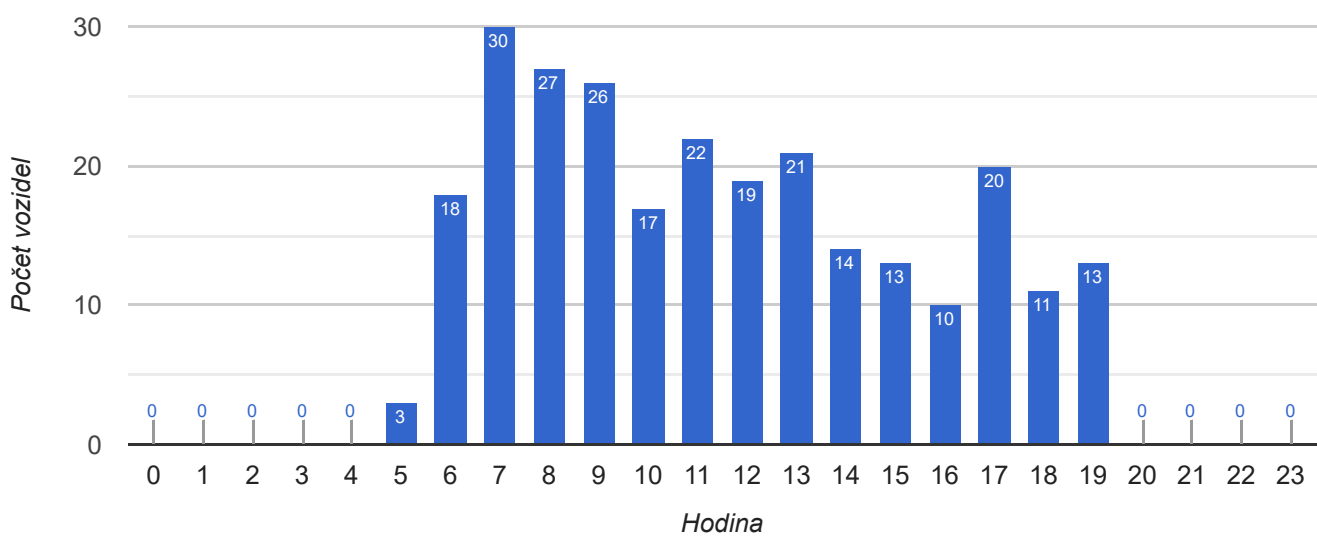

Obec Bezděkov nad Metují, u přechodů pro chodce, 50 km, graf

2024-08-28 11:00:00 – 2024-09-07 23:59:59

STATISTIKA POČTU VOZIDEL A KATEGORIÍ PO DNECH

DEN V TÝDNU, DATUM	POČET VOZIDEL VE SMĚRU				POČET VOZIDEL V PROTISMĚRU				VOZIDEL CELKEM
	osobní	dodávky	nákladní	souprava	osobní	dodávky	nákladní	souprava	
2024-08-28	501	10	6	9	706	38	13	13	1296
2024-08-29	1127	50	34	7	1411	110	29	25	2793
2024-08-30	1214	48	33	10	1569	120	30	21	3045
2024-08-31	912	20	12	3	1143	71	9	7	2177
2024-09-01	911	5	9	2	997	48	9	10	1991
2024-09-02	1188	50	33	1	1429	141	32	20	2894
2024-09-03	1178	54	36	6	1380	135	43	22	2854
2024-09-04	1169	47	28	9	1484	118	30	16	2901
2024-09-05	1197	51	28	4	1467	149	29	18	2943
2024-09-06	1274	59	37	11	1692	143	27	21	3264
2024-09-07	936	17	8	5	1217	49	7	11	2250

Nákladní vozidla

Počet vozidel nad dovolenou rychlost ve směru

● < 50 km/h, 94% ● > 50 km/h, 6%

Graf překročení dovolené rychlosti

■ Ve směru ■ V protisměru ■ V obou směrech

Graf intenzity vozidel ve směru za celé období