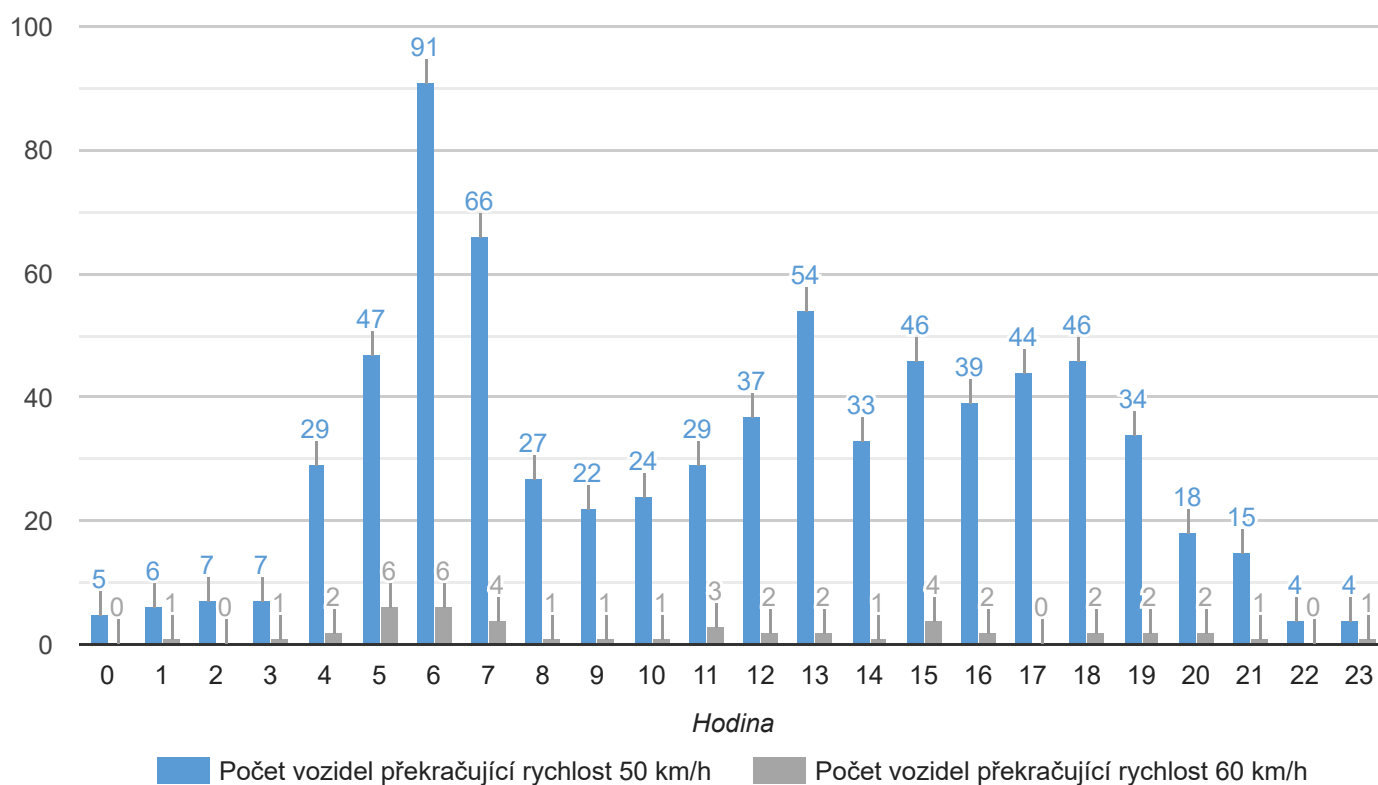

Graf překročení dovolené rychlosti