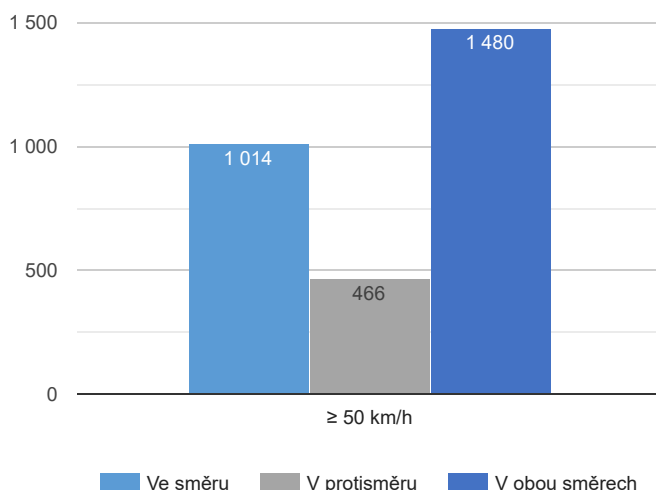

Graf překročení rychlosti

Počty vozidel

Statistika rychlosti < 50 km/h

Statistika rychlosti > 50 km/h

Počet vozidel která překročila rychlost 50 km/h

Počet vozidel která překročila rychlost 60 km/h

Překročení povolené rychlosti

Počet vozidel nad dovolenou rychlost 50 km/h

● < 50 km/h, 94,8% ● ≥ 50 km/h, 5,2%

Graf překročení dovolené rychlosti

Počet vozidel nad rychlost 60 km/h

● < 60 km/h, 99,7% ● ≥ 60 km/h, 0,3%

Graf překročení rychlosti