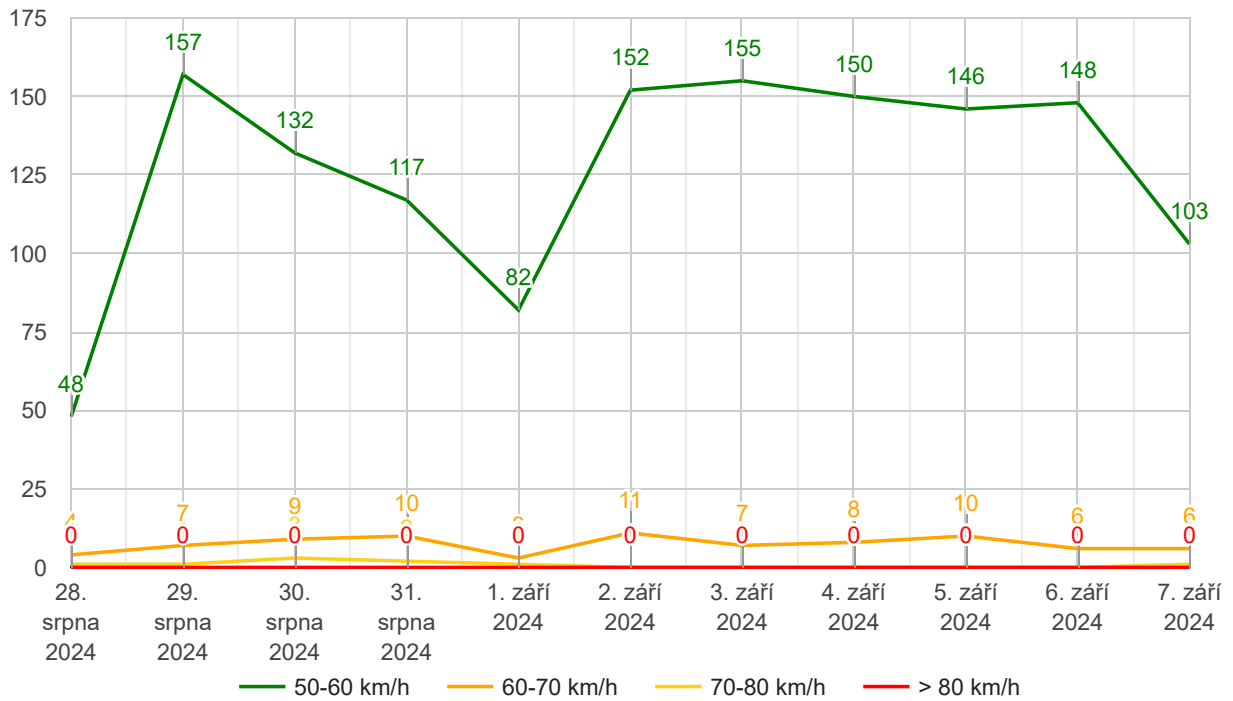

Graf překročení rychlosti

Počty vozidel

Statistika rychlosti < 50 km/h

Statistika rychlosti > 50 km/h

Počet vozidel která překročila rychlost 50 km/h

Počet vozidel která překročila rychlost 60 km/h

Překročení povolené rychlosti

Počet vozidel nad dovolenou rychlost 50 km/h

● < 50 km/h, 94,8% ● ≥ 50 km/h, 5,2%

Graf překročení dovolené rychlosti

Počet vozidel nad rychlost 60 km/h

● < 60 km/h, 99,7% ● ≥ 60 km/h, 0,3%

Graf překročení rychlosti