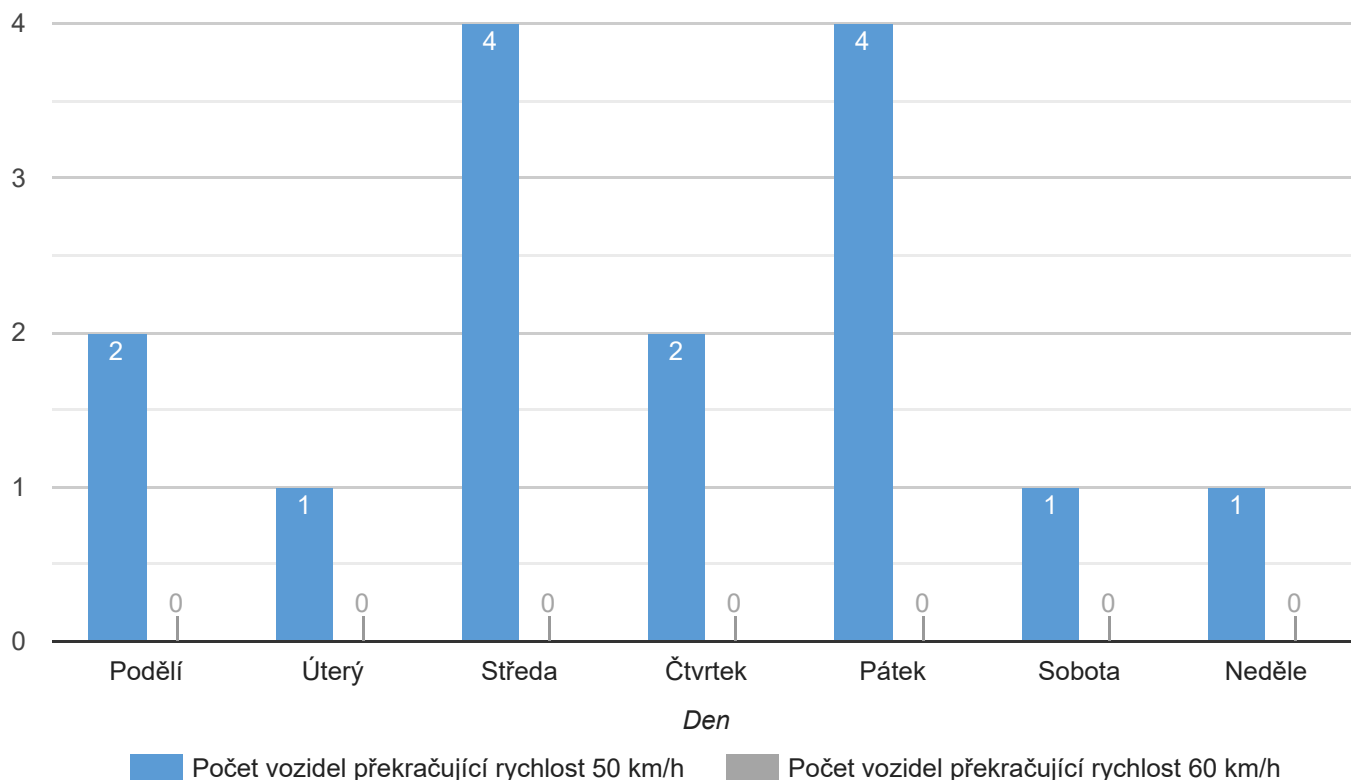

Nákladní vozidla - překročení rychlosti

Graf překročení dovolené rychlosti