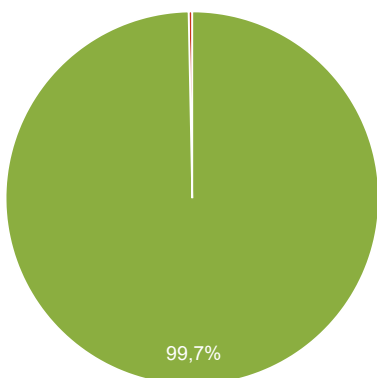

Graf překročení rychlosti

Počty vozidel

Statistika rychlosti < 50 km/h

Statistika rychlosti > 50 km/h

Počet vozidel která překročila rychlost 50 km/h

Počet vozidel která překročila rychlost 60 km/h

Překročení povolené rychlosti

Počet vozidel nad dovolenou rychlost 50 km/h

● < 50 km/h, 94,8% ● ≥ 50 km/h, 5,2%

Graf překročení dovolené rychlosti

Počet vozidel nad rychlost 60 km/h

● < 60 km/h, 99,7% ● ≥ 60 km/h, 0,3%

Graf překročení rychlosti

Celkový přehled

Rychlost [km/h]	Počet vozidel ve směru	Počet vozidel ve směru v %	Počet vozidel v protisměru	Počet vozidel v protisměru v %	Počet vozidel v obou směrech	Počet vozidel v obou směrech v %
> 0	12349	43.47%	16059	56.53%	28408	100%
50-60 km/h	954	3.36%	436	1.53%	1390	4.89%
60-70 km/h	57	0.2%	24	0.08%	81	0.29%
70-80 km/h	3	0.01%	6	0.02%	9	0.03%
80-90 km/h	0	0%	0	0%	0	0%
90-100 km/h	0	0%	0	0%	0	0%
100-110 km/h	0	0%	0	0%	0	0%
> 110 km/h	0	0%	0	0%	0	0%