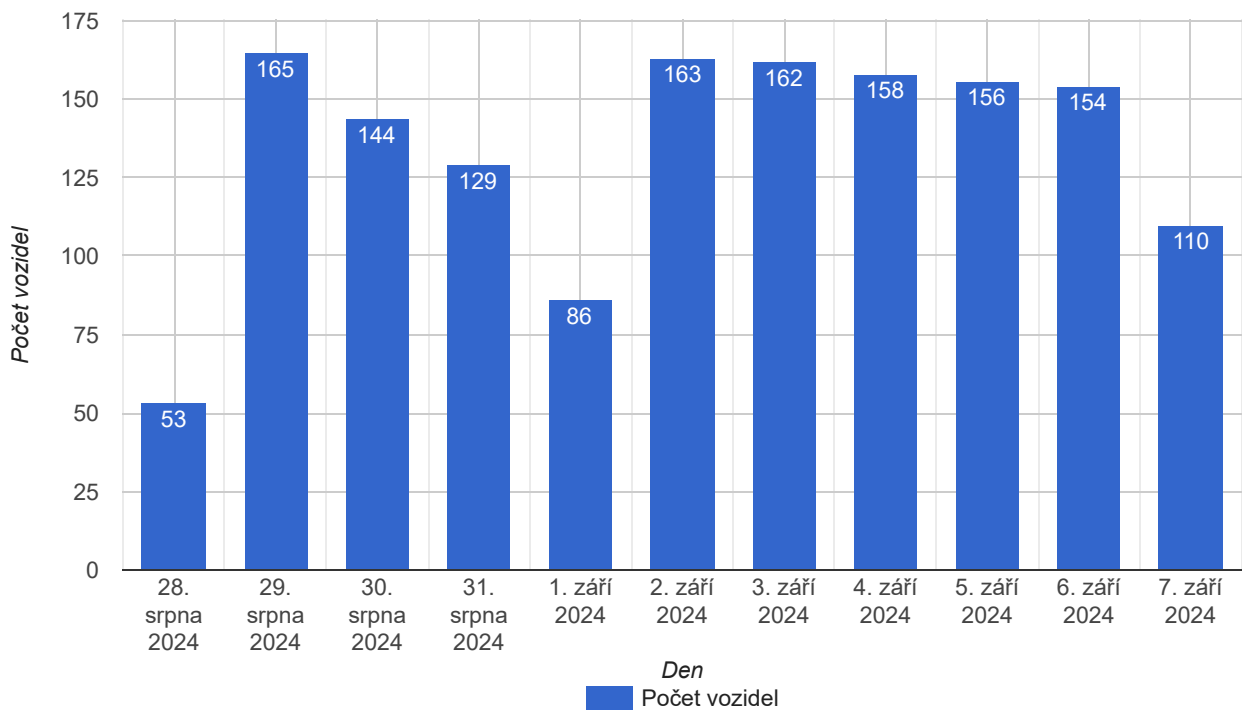

Graf překročení rychlosti

Počty vozidel

Statistika rychlosti < 50 km/h

Statistika rychlosti > 50 km/h

Počet vozidel která překročila rychlost 50 km/h

Počet vozidel která překročila rychlost 60 km/h

Překročení povolené rychlosti

Počet vozidel nad dovolenou rychlost 50 km/h

● < 50 km/h, 94,8% ● ≥ 50 km/h, 5,2%

Graf překročení dovolené rychlosti

Počet vozidel nad rychlost 60 km/h

● < 60 km/h, 99,7% ● ≥ 60 km/h, 0,3%

Graf překročení rychlosti